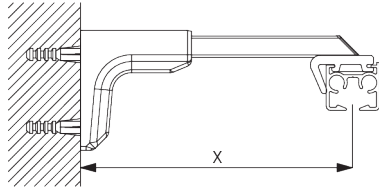

### Smart Fix

**Smart Fix SG 11200 - SG 11205 and bracket SG 3826:**  
Screw SG 10492 (M4x8) needed.

**Square Smart Fix SG 11210 - SG 11215 and bracket SG 3826:**  
Screw SG 10492 (M4x8) needed.

Smart Fix	X mm (SG 3826 / SG 3825)	X mm (SG 3832)
SG 11200 / SG 11210	52	70
SG 11201 / SG 11211	72	90
SG 11202 / SG 11212	92	110
SG 11203 / SG 11213	112	130
SG 11204 / SG 11214	142	160
SG 11205 / SG 11215	192	210
SG 11154	102-130	120-148
SG 11155	132-160	150-178
SG 11156	182-210	200-228